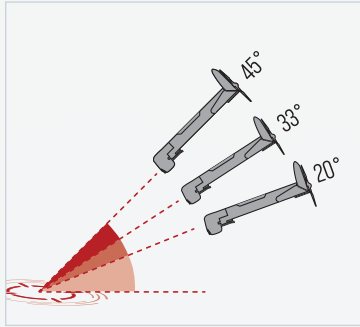

KULLANICI TARAFINDAN
SEÇİLEBİLİR 3 SALDIRI
AÇISI