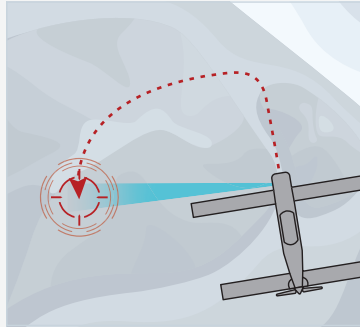

HEDEFLEME OPTİKLERİ

Gelişmiş EO/IR, öne ve sola doğru hareket edebilen kamera sistemi ile donatılmıştır.

OPERASYON İRTİFASI

Uçuş yüksekliği <500 ft (152,4 m) AGL;
>15.000 ft (4572 m) ASL'de operasyonları destekler.

AUR: 8 lb, sırt çantasına sığar (faydalı yük, fırlatıcı, taşıma çantası dahil)

_Ana Özellikler

- › Sırt çantasına sığabilir—hafif, çoklu All-Up-Round (AUR) yükleme kapasitesi
- › Daha fazla frekansı kapsayan ve AES-256-bit şifrelemeyi destekleyen gelişmiş frekans atlamalı Dijital Veri Bağlantısı™
- › Gelişmiş Mühimmat—çoklu tetikleme açıları, kullanıcı tarafından seçilebilir patlama noktası, sürekli Pozitif Tanımlama (PID) ile sol elle tetikleme
- › Tek kişiyle kullanım—sistem 2 dakikadan kısa sürede hızla konuşlandırılabilir
- › Patentli devre dışı bırakma özelliği ve yeniden tetikleme yeteneği
- › Sezgisel dokunmatik ekranlı tablet Ateş Kontrol Ünitesi (FCU)

SWITCHBLADE 300 BLOCK 20 HASSAS GEZİNER MÜHİMMAT

KULLANICI TARAFINDAN
SEÇİLEBİLİR 3 SALDIRI
AÇISI

ORBİTTEN DOĞRUDAN SALDIRI //
PID'İN KORUNMASI

ENTEĞRE FIRLATMA
KONTROLÜNE SAHİP
FIRLATMA SİSTEMİ

TABLETLİ ATIŞ KONTROL
SİSTEMİ